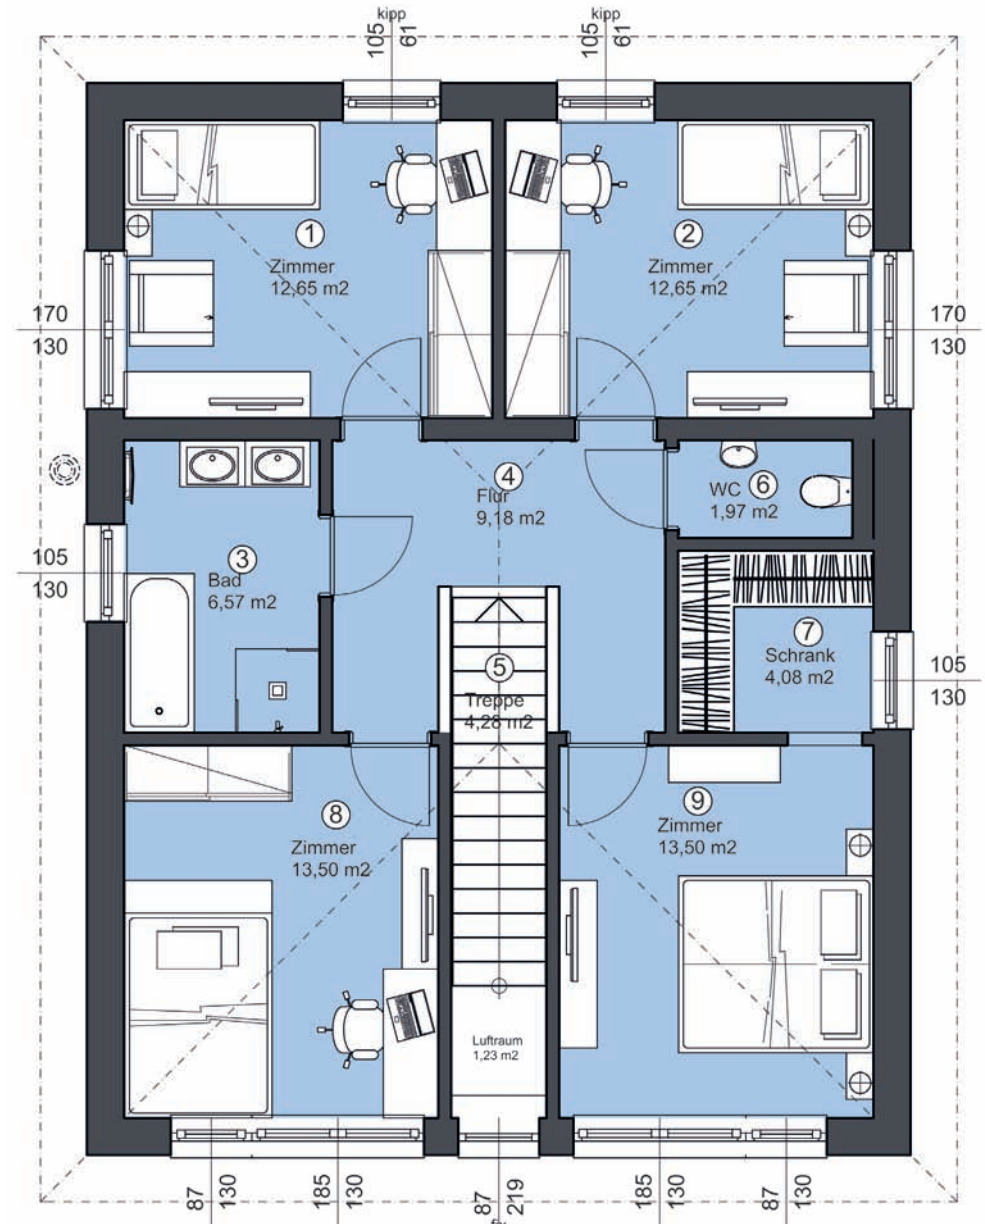

ECO 161 Flachdach

Wohnfläche EG: **81,40 m²**

Wohnfläche OG: **78,38 m²**

Bebaute Fläche: **101,66 m²**

Dachformen: **Walmdach 25°**
Flachdach 3%

Zimmer: **4 bis 5**

ECO 161 Flachdach – Standard

STANDARD

Erdgeschoss

Obergeschoss

Detaillierte Grundrisse erhalten Sie bei Ihrem Bauberater!

ECO 161 Flachdach – Variante Zimmer Erdgeschoss

Erdgeschoss

Obergeschoss

Detaillierte Grundrisse erhalten Sie bei Ihrem Bauberater!