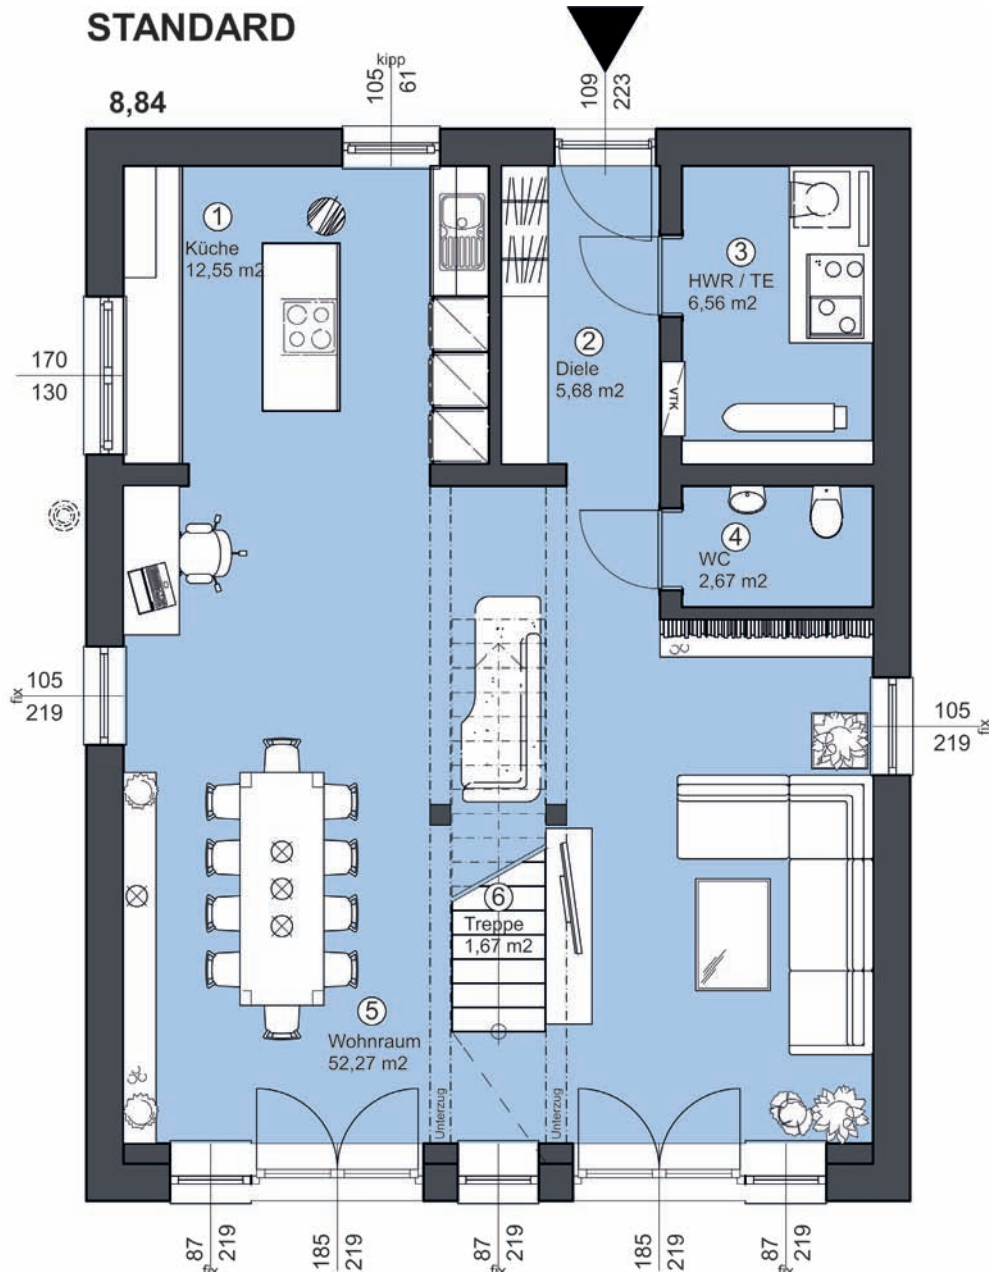

ECO 161 Flachdach

Wohnfläche EG: **81,40 m²**

Wohnfläche OG: **78,38 m²**

Bebaute Fläche: **101,66 m²**

Dachformen: **Walmdach 25°**
Flachdach 3%

Zimmer: **4 bis 5**

ECO 161 Flachdach – Standard

STANDARD

Erdgeschoss

Obergeschoss

Detaillierte Grundrisse erhalten Sie bei Ihrem Bauberater!

ECO 161 Flachdach – Variante Zimmer Erdgeschoss

Erdgeschoss

Obergeschoss

Detaillierte Grundrisse erhalten Sie bei Ihrem Bauberater!