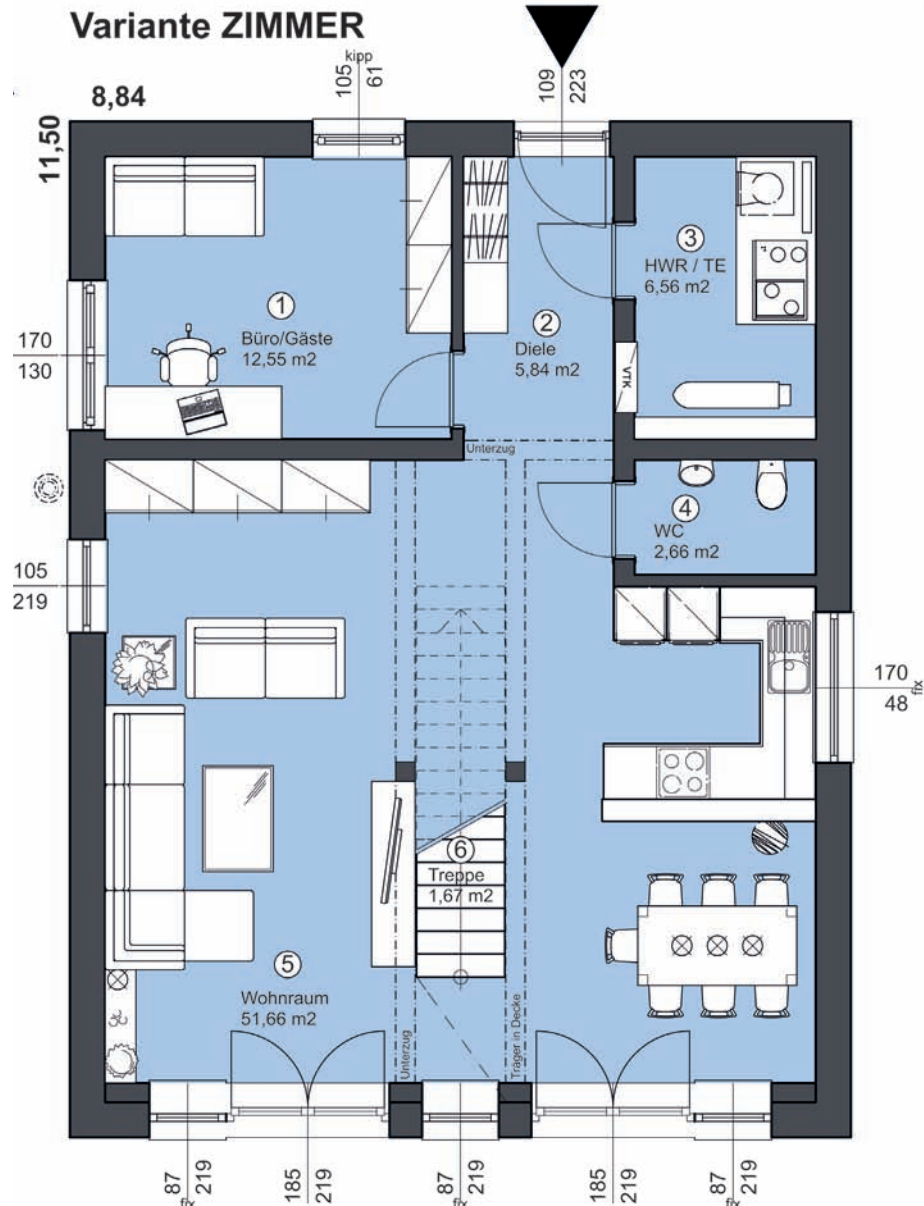

ECO 161 Flachdach

Wohnfläche EG: **81,40 m²**

Wohnfläche OG: **78,38 m²**

Bebaute Fläche: **101,66 m²**

Dachformen: **Walmdach 25°**
Flachdach 3%

Zimmer: **4 bis 5**

ECO 161 Flachdach – Standard

STANDARD

Erdgeschoss

Obergeschoss

Detaillierte Grundrisse erhalten Sie bei Ihrem Bauberater!

ECO 161 Flachdach – Variante Zimmer Erdgeschoss

Erdgeschoss

Obergeschoss

Detaillierte Grundrisse erhalten Sie bei Ihrem Bauberater!