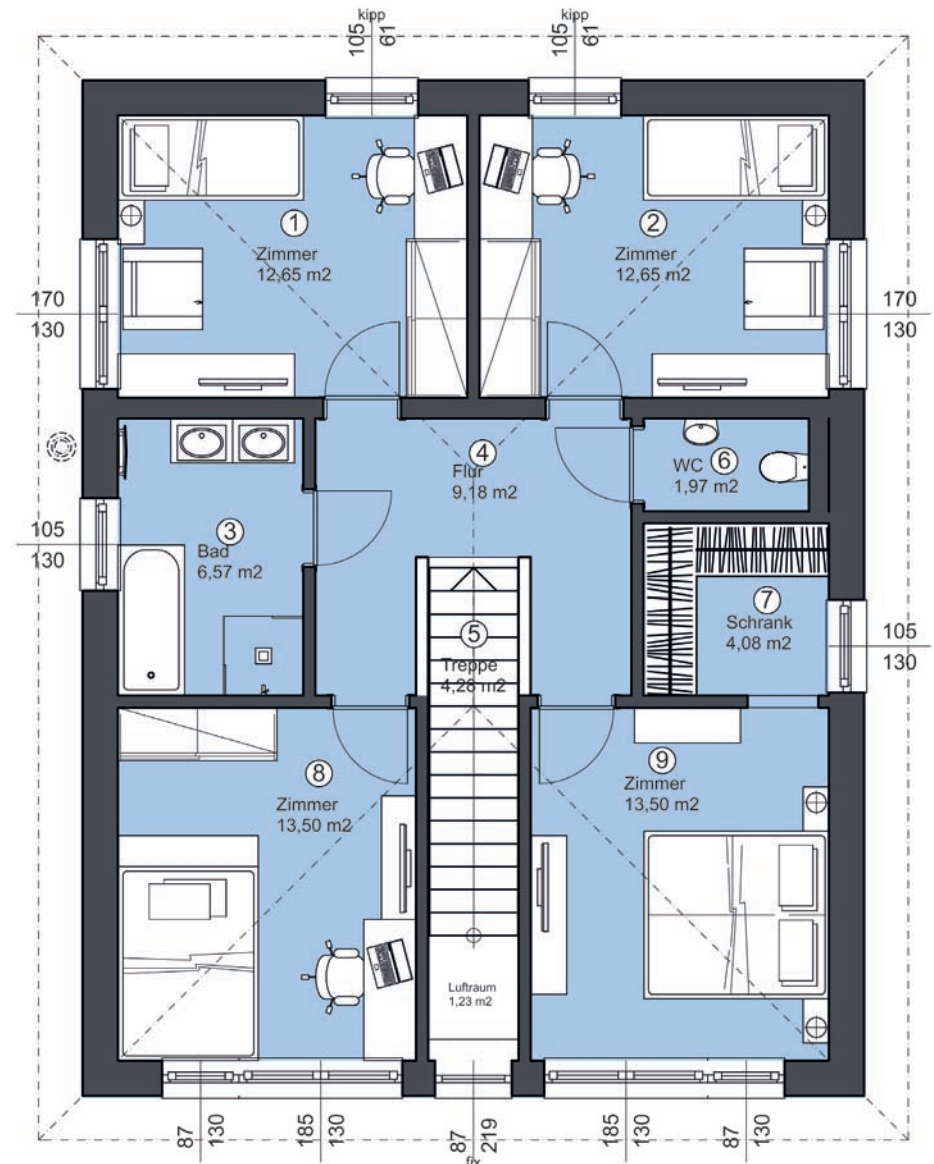

ECO 161 Flachdach

Wohnfläche EG: **81,40 m²**

Wohnfläche OG: **78,38 m²**

Bebaute Fläche: **101,66 m²**

Dachformen: **Walmdach 25°**
Flachdach 3%

Zimmer: **4 bis 5**

ECO 161 Flachdach – Standard

STANDARD

Erdgeschoss

Obergeschoss

Detaillierte Grundrisse erhalten Sie bei Ihrem Bauberater!

ECO 161 Flachdach – Variante Zimmer Erdgeschoss

Erdgeschoss

Obergeschoss

Detaillierte Grundrisse erhalten Sie bei Ihrem Bauberater!