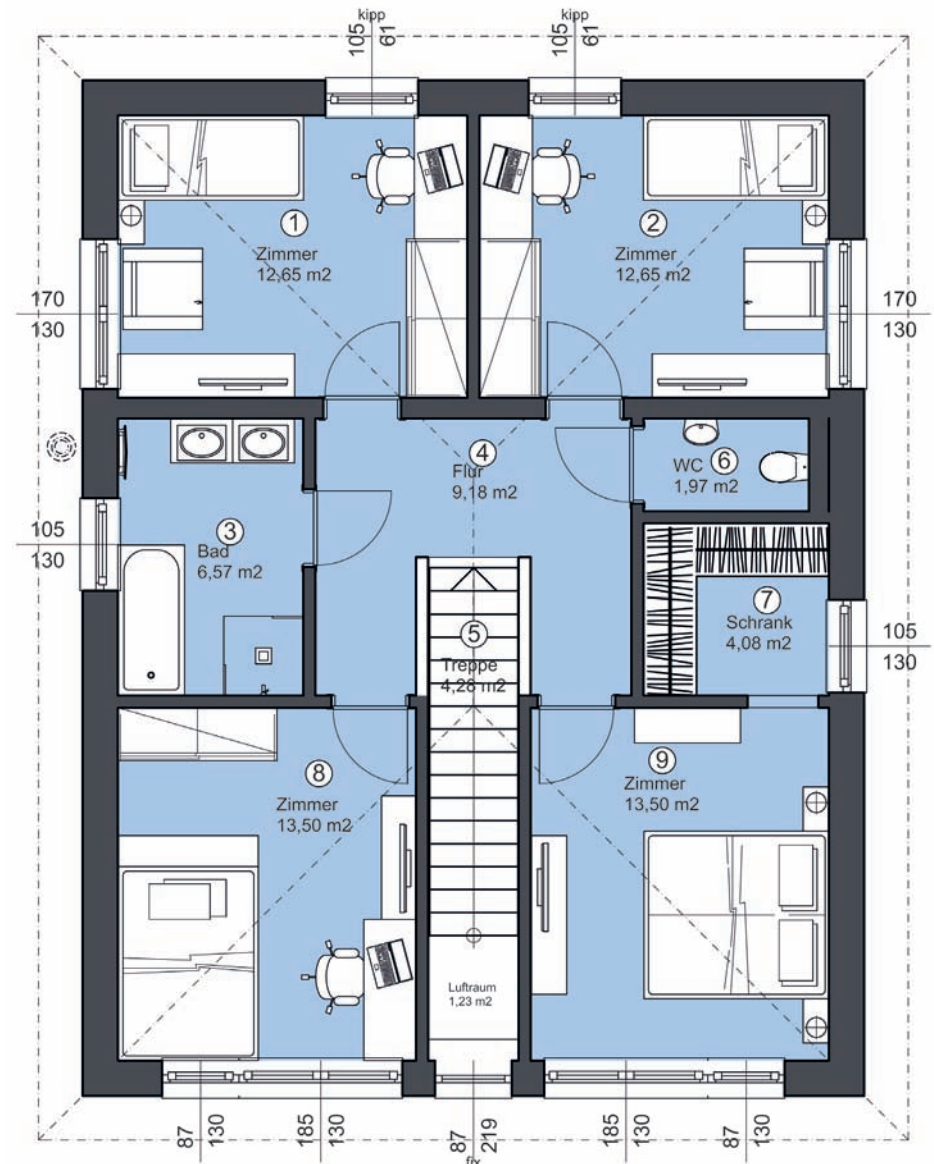

# ECO 161 Walmdach 25°

Wohnfläche EG: **81,40 m<sup>2</sup>**

Wohnfläche OG: **78,38 m<sup>2</sup>**

Bebaute Fläche: **101,66 m<sup>2</sup>**

Dachformen: **Walmdach 25°**  
**Flachdach 3%**

Zimmer: **4 bis 5**

# ECO 161 Walmdach –Variante Zimmer Erdgeschoss

Erdgeschoss

Obergeschoss

Detaillierte Grundrisse erhalten Sie bei Ihrem Bauberater!