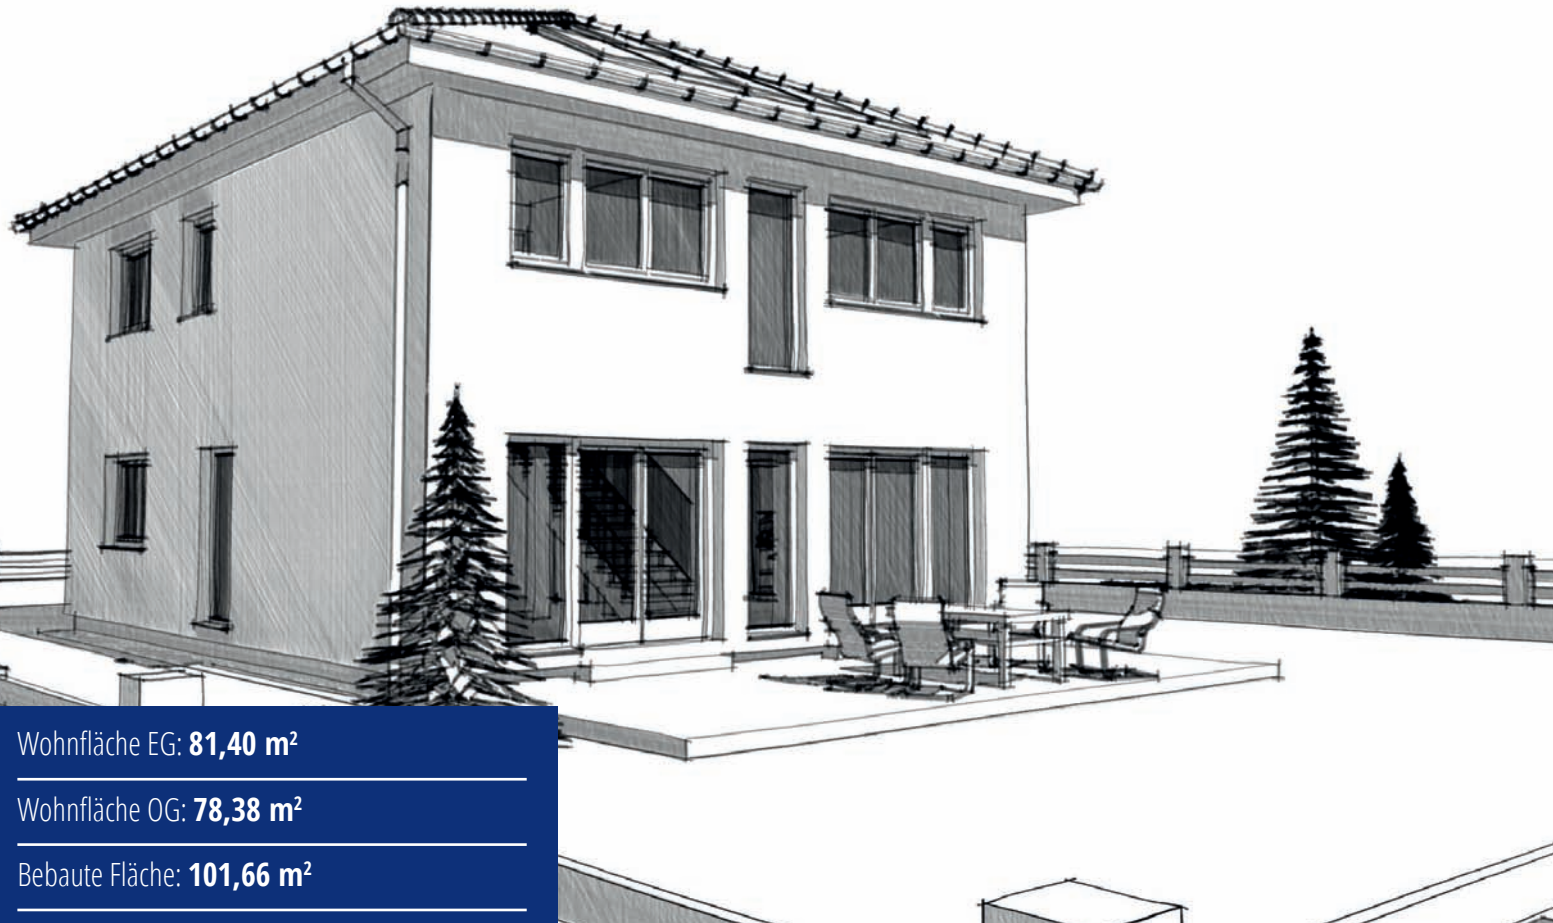

# ECO 161 Walmdach 25°

Wohnfläche EG: **81,40 m<sup>2</sup>**

Wohnfläche OG: **78,38 m<sup>2</sup>**

Bebaute Fläche: **101,66 m<sup>2</sup>**

Dachformen: **Walmdach 25°**  
**Flachdach 3%**

Zimmer: **4 bis 5**

# ECO 161 Walmdach –Standard

## STANDARD

Erdgeschoss

Obergeschoss

Detaillierte Grundrisse erhalten  
Sie bei Ihrem Bauberater!

# ECO 161 Walmdach –Variante Zimmer Erdgeschoss

Erdgeschoss

Obergeschoss

Detaillierte Grundrisse erhalten Sie bei Ihrem Bauberater!