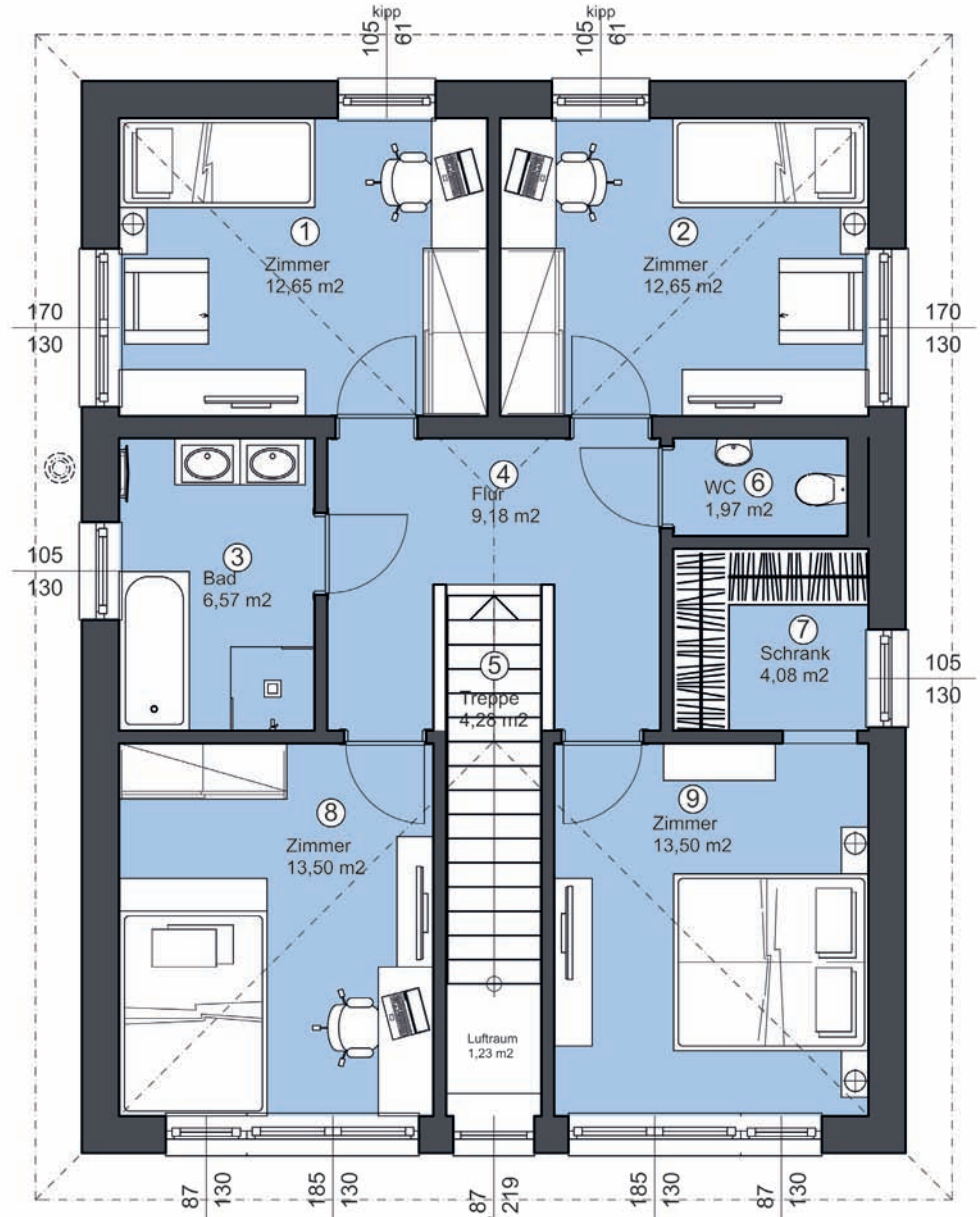

Obergeschoss

Detaillierte Grundrisse erhalten
Sie bei Ihrem Bauberater!