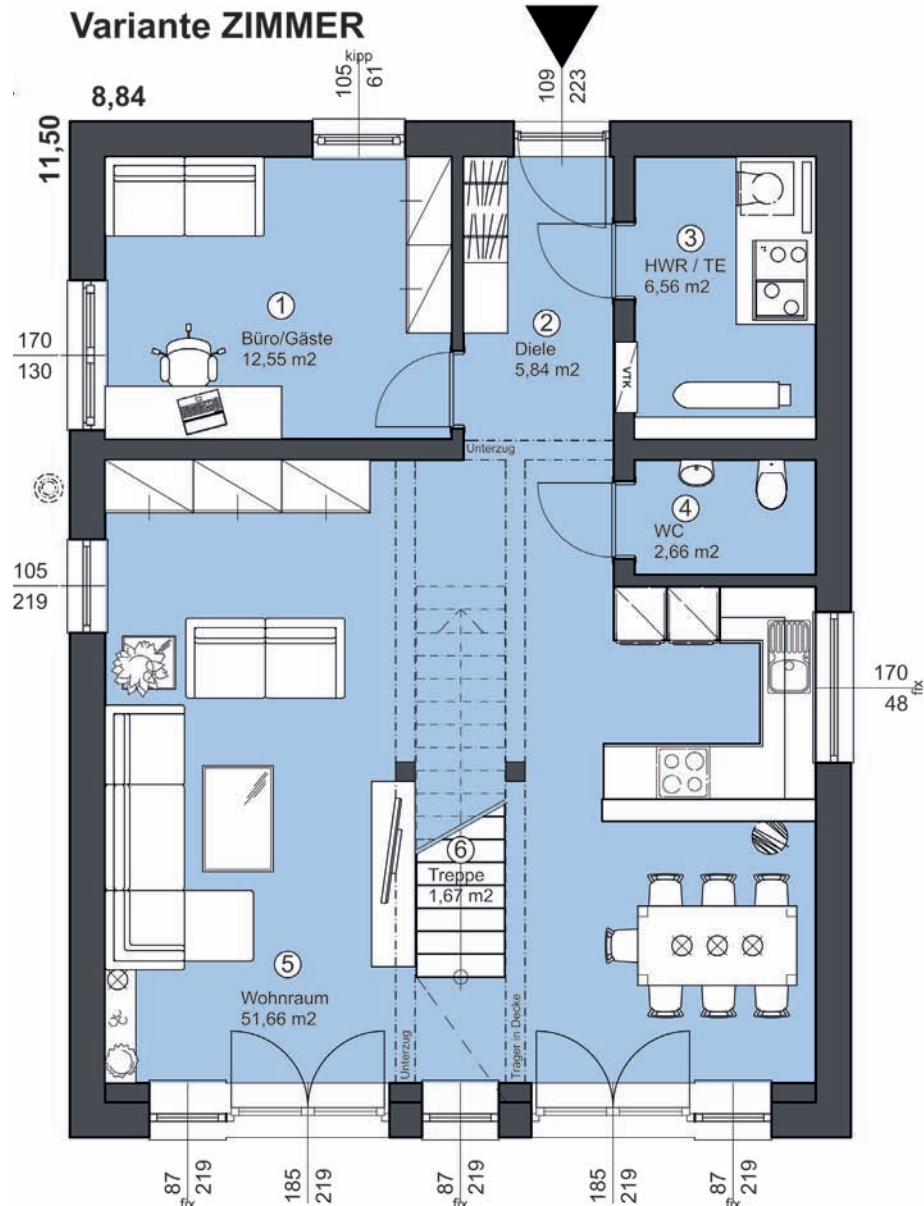

# ECO 161 Walmdach 25°

Wohnfläche EG: **81,40 m<sup>2</sup>**

Wohnfläche OG: **78,38 m<sup>2</sup>**

Bebaute Fläche: **101,66 m<sup>2</sup>**

Dachformen: **Walmdach 25°**  
**Flachdach 3%**

Zimmer: **4 bis 5**

## STANDARD

Erdgeschoss

Obergeschoss

Detaillierte Grundrisse erhalten  
Sie bei Ihrem Bauberater!

# ECO 161 Walmdach –Variante Zimmer Erdgeschoss

Erdgeschoss

Obergeschoss

Detaillierte Grundrisse erhalten Sie bei Ihrem Bauberater!