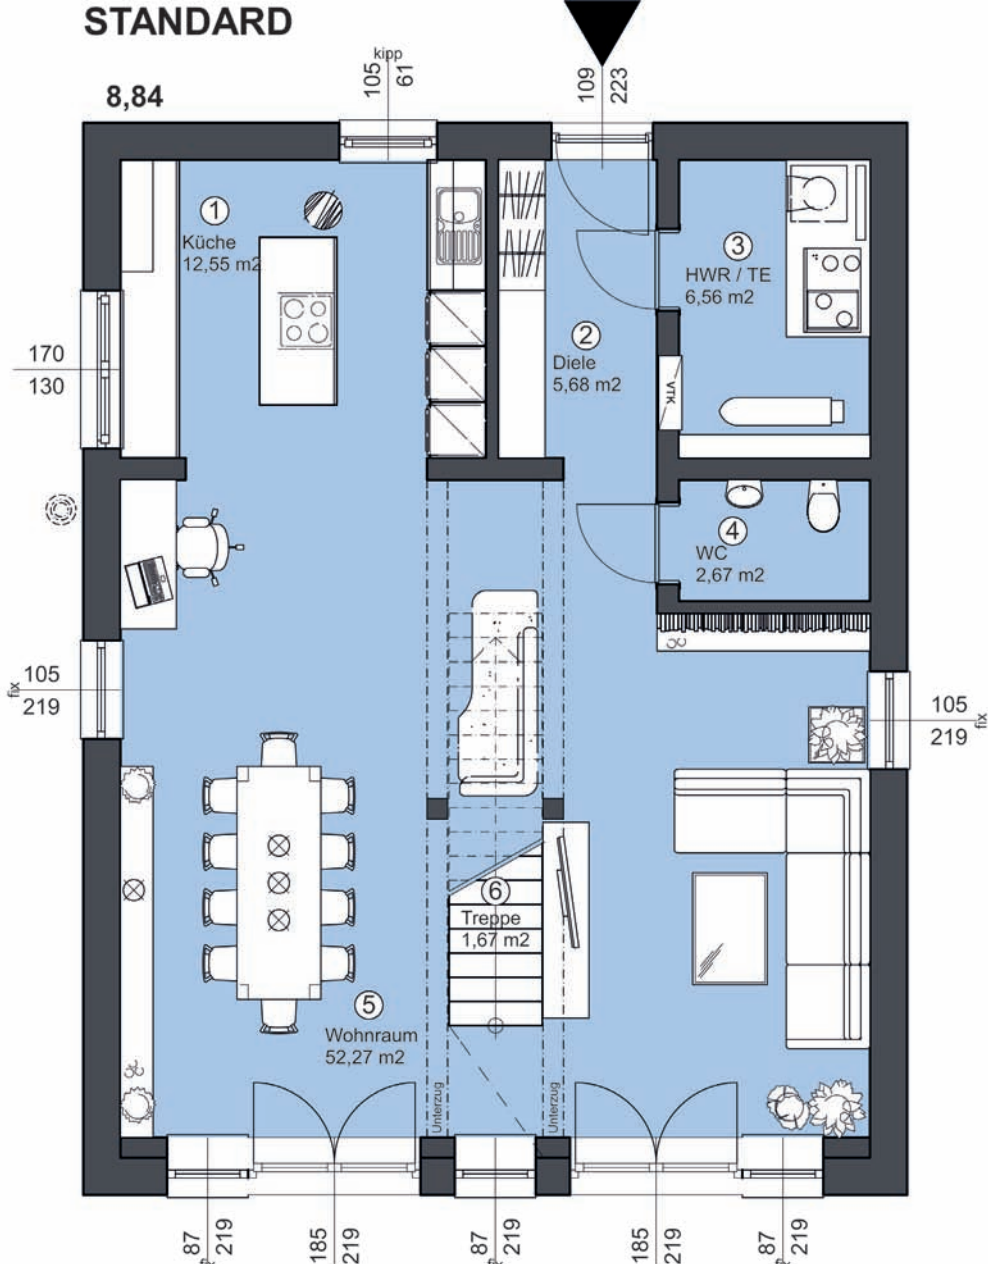

# ECO 161 Walmdach 25°

Wohnfläche EG: **81,40 m<sup>2</sup>**

Wohnfläche OG: **78,38 m<sup>2</sup>**

Bebaute Fläche: **101,66 m<sup>2</sup>**

Dachformen: **Walmdach 25°**  
**Flachdach 3%**

Zimmer: **4 bis 5**

# ECO 161 Walmdach –Standard

## STANDARD

Erdgeschoss

Obergeschoss

Detaillierte Grundrisse erhalten  
Sie bei Ihrem Bauberater!