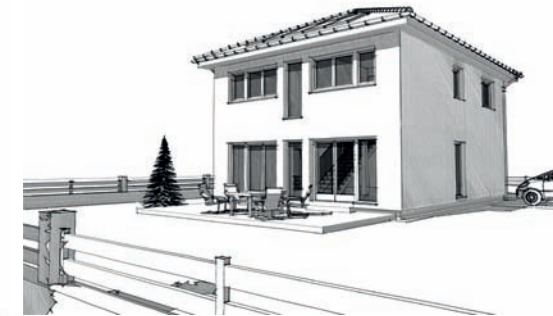

# ECO 161 Walmdach 25°

Wohnfläche EG: **81,40 m<sup>2</sup>**

Wohnfläche OG: **78,38 m<sup>2</sup>**

Bebaute Fläche: **101,66 m<sup>2</sup>**

Dachformen: **Walmdach 25°**  
**Flachdach 3%**

Zimmer: **4 bis 5**

# ECO 161 Walmdach –Standard